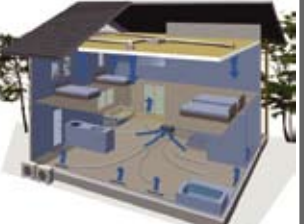

ご相談・プランニング・お見積り無料です

他社でお見積り中の方、これから計画を立てる方、お気軽にご相談ください。
無料にてプランニングとお見積りをさせていただきます。

限定3棟! モデルハウス大募集!

構造見学会と完成見学会を各2週間実施させていただくと、以下の特典を無料でお付けいたします。

特典1 太陽光パネルを実質無料で搭載。昼間の電気代が無料

ZEH仕様で建てられる方には太陽光パネルを実質無料で搭載させていただきます。昼間の電気代は太陽光でカバーできます。詳しくは当社スタッフまでお問い合わせください。

特典2 熊本地震で評価を得た制震ユニットを無料で搭載

新耐震基準でも倒壊してしまった熊本地震。理由は繰り返しの地震によるものです。ミライエを装着した家にはほとんど被害がなかった事が建築専門誌「日経ホームビルダー」に掲載されております。

特典3 いつも家の温度を快適に全館空調システム無料搭載

1台のエアコンを設置し、床下から各部屋にダクトを配管します。床全体と室内を同時に空調する冷暖房です。気密が高い住宅だからこそ、実現可能な商品です。