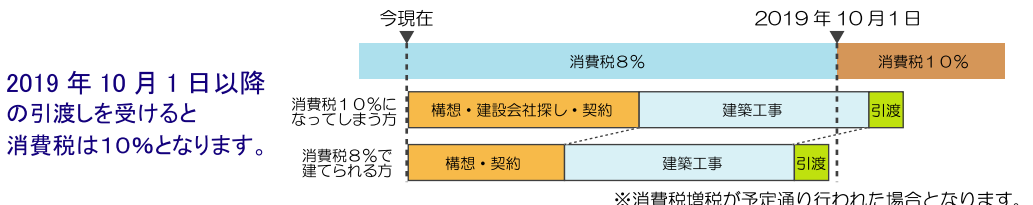

建築中の建物見学会を開催致します。
構造見学相談会 10:00 ~ 17:00

11月3日(土)・4日(日)
の2日間限り

建築中の建物は中々見る機会が無いかと思えます。是非ご覧ください。

現地住所：川越市仙波町 3-26-17

消費税 **8%** で建てるために動き始めましょう。

「高気密・高断熱・高遮熱の家」高性能注文住宅

株式会社アサヒ 建設事業部

埼玉県川越市砂新田 6-12-11
当社 HP <http://asahi-corp.jp/>
建設業許可(般-26)46371号・給排水指定工事店